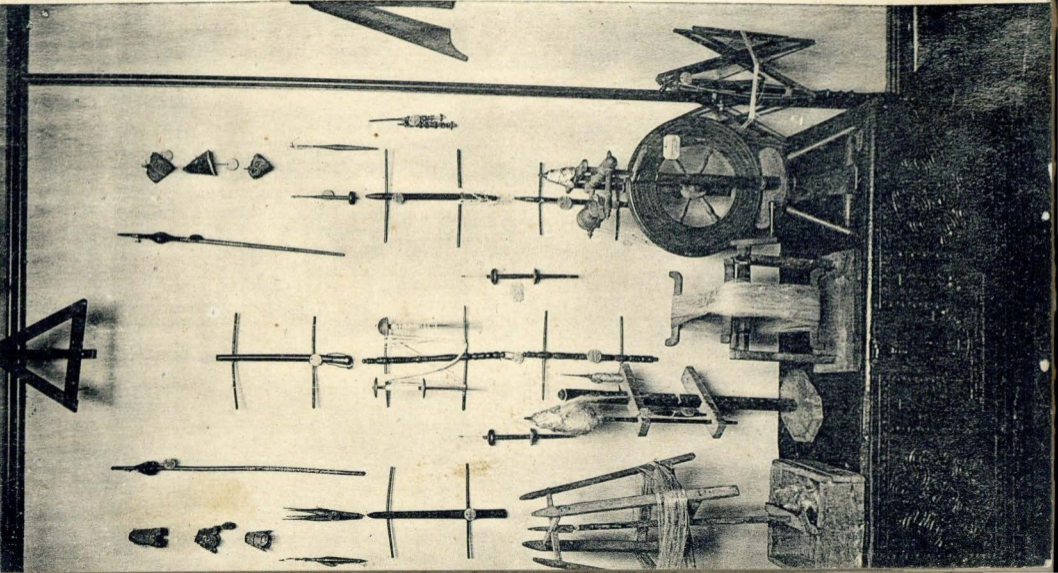

MUSEO MUNICIPAL DE SAN SEBASTIAN. FUZKOBILKINDEGI.-MUSEO VASCO
2. IRUN-ABASAK.-ÚTILES PARA TRATAR EL LINO.